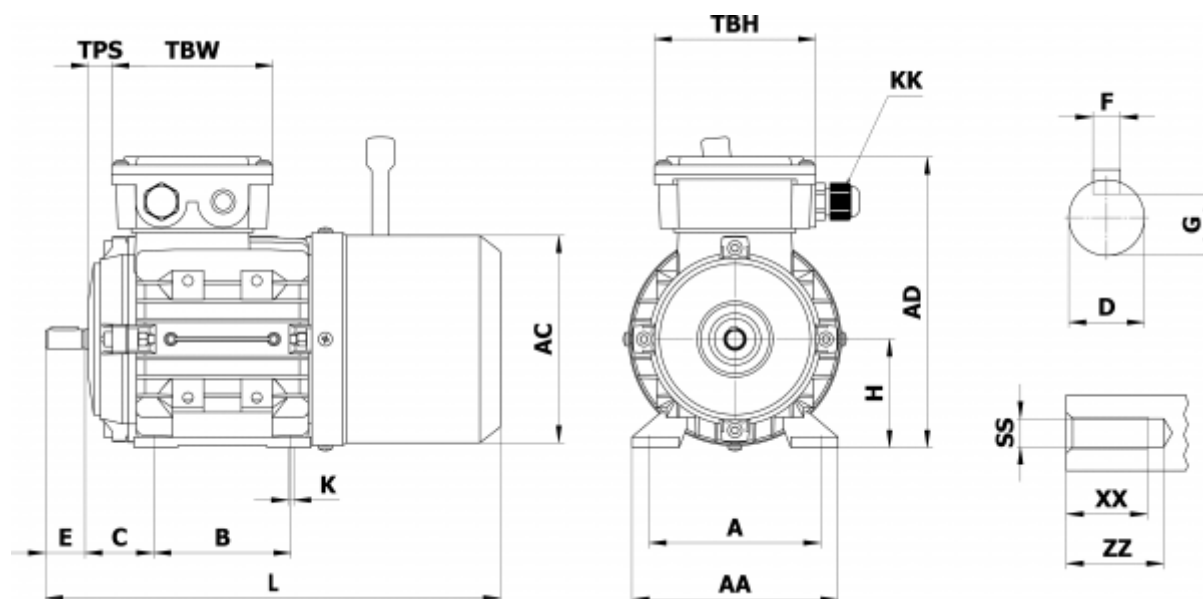

Varenummer: 250400110412

Beskrivelse: Kleedrive bremsemotor MSB 90S-4 1.1kw 1400 o/min  
3x230/400V 50HZ IP55 B3 DC-bremse

## Mål

A = -	F = 20	TBH = -
AA = -	G = -	TBS = -
AC = -	H = -	TBW = -
AD = -	HD = -	XX = -
B = 112	K = 6x18	ZZ = -
C = -	KK = -	
D = 3-M6	L = 20	
E = 65	SS = -	